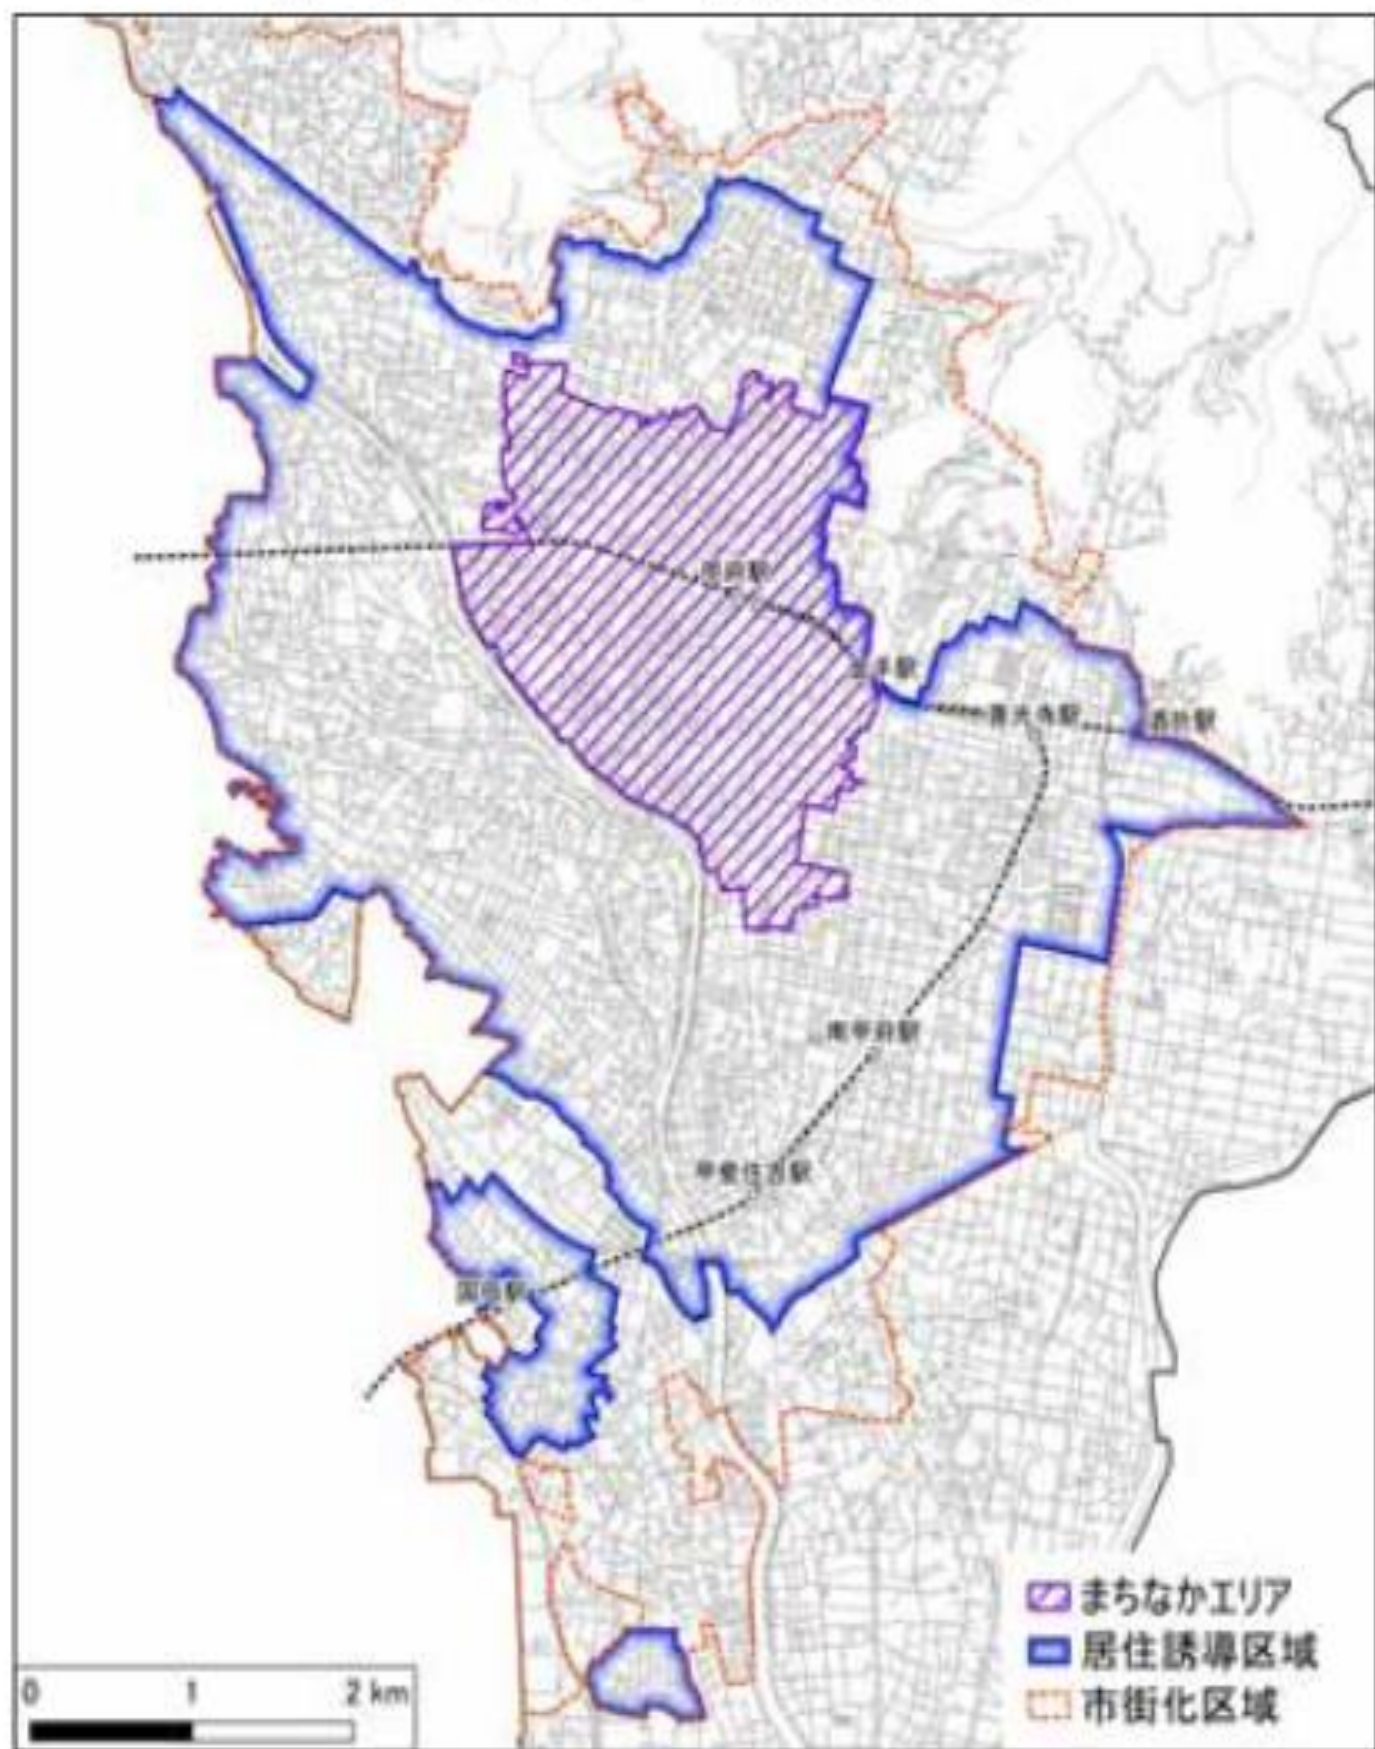

図 空き家などの活用対象エリア

※まちなかエリア：相生・春日・朝日・穴切地区及び富士川・新紺屋・湯田・伊勢・東地区の一部